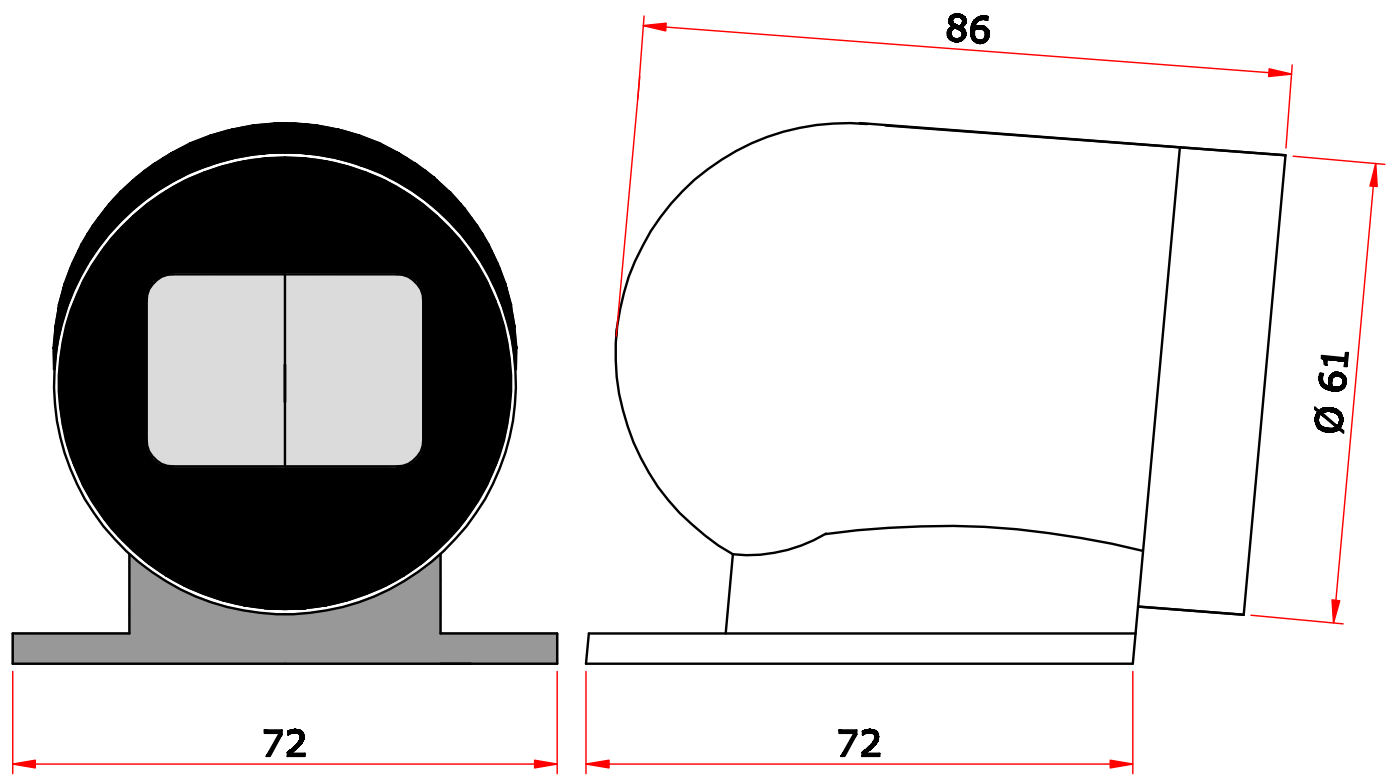

Die unbefugte bzw. bestimmungswidrige Verwendung dieser Unterlage ist nicht gestattet und wird gerichtlich verfolgt

**Airpath C 2400**  
**Montage auf dem Cockpit**  
**mounting on the cockpit**

Nr.	Änderung	Datum	Benennung	Teil	Zeichng.-Nr.	Material
			Airpath C 2400	1		
Maße ohne Toleranzangabe		Maßstab				
		1:1				
			gez. 06.03.15 gw	Airpath: C 2400		
			gepr. _____			