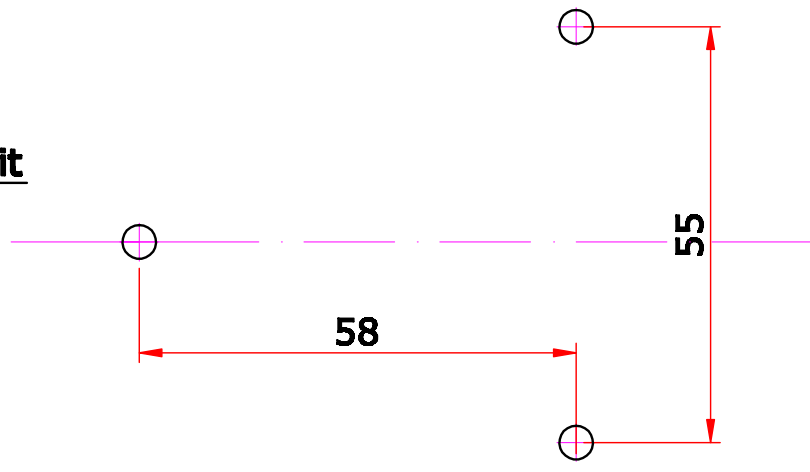

Die unbefugte bzw. bestimmungswidrige Verwendung dieser Unterlage ist nicht gestattet und wird gerichtlich verfolgt

**Airpath C 2400**  
**Montage auf dem Cockpit**  
**mounting on the cockpit**

Nr.	Änderung	Datum	Benennung	Teil	Zeichng.-Nr.	Material
			Airpath C 2400	1		
Maße ohne Toleranzangabe		Maßstab				
		1:1				
			gez. 06.03.15 gw	Airpath: C 2400		
			gepr. _____			